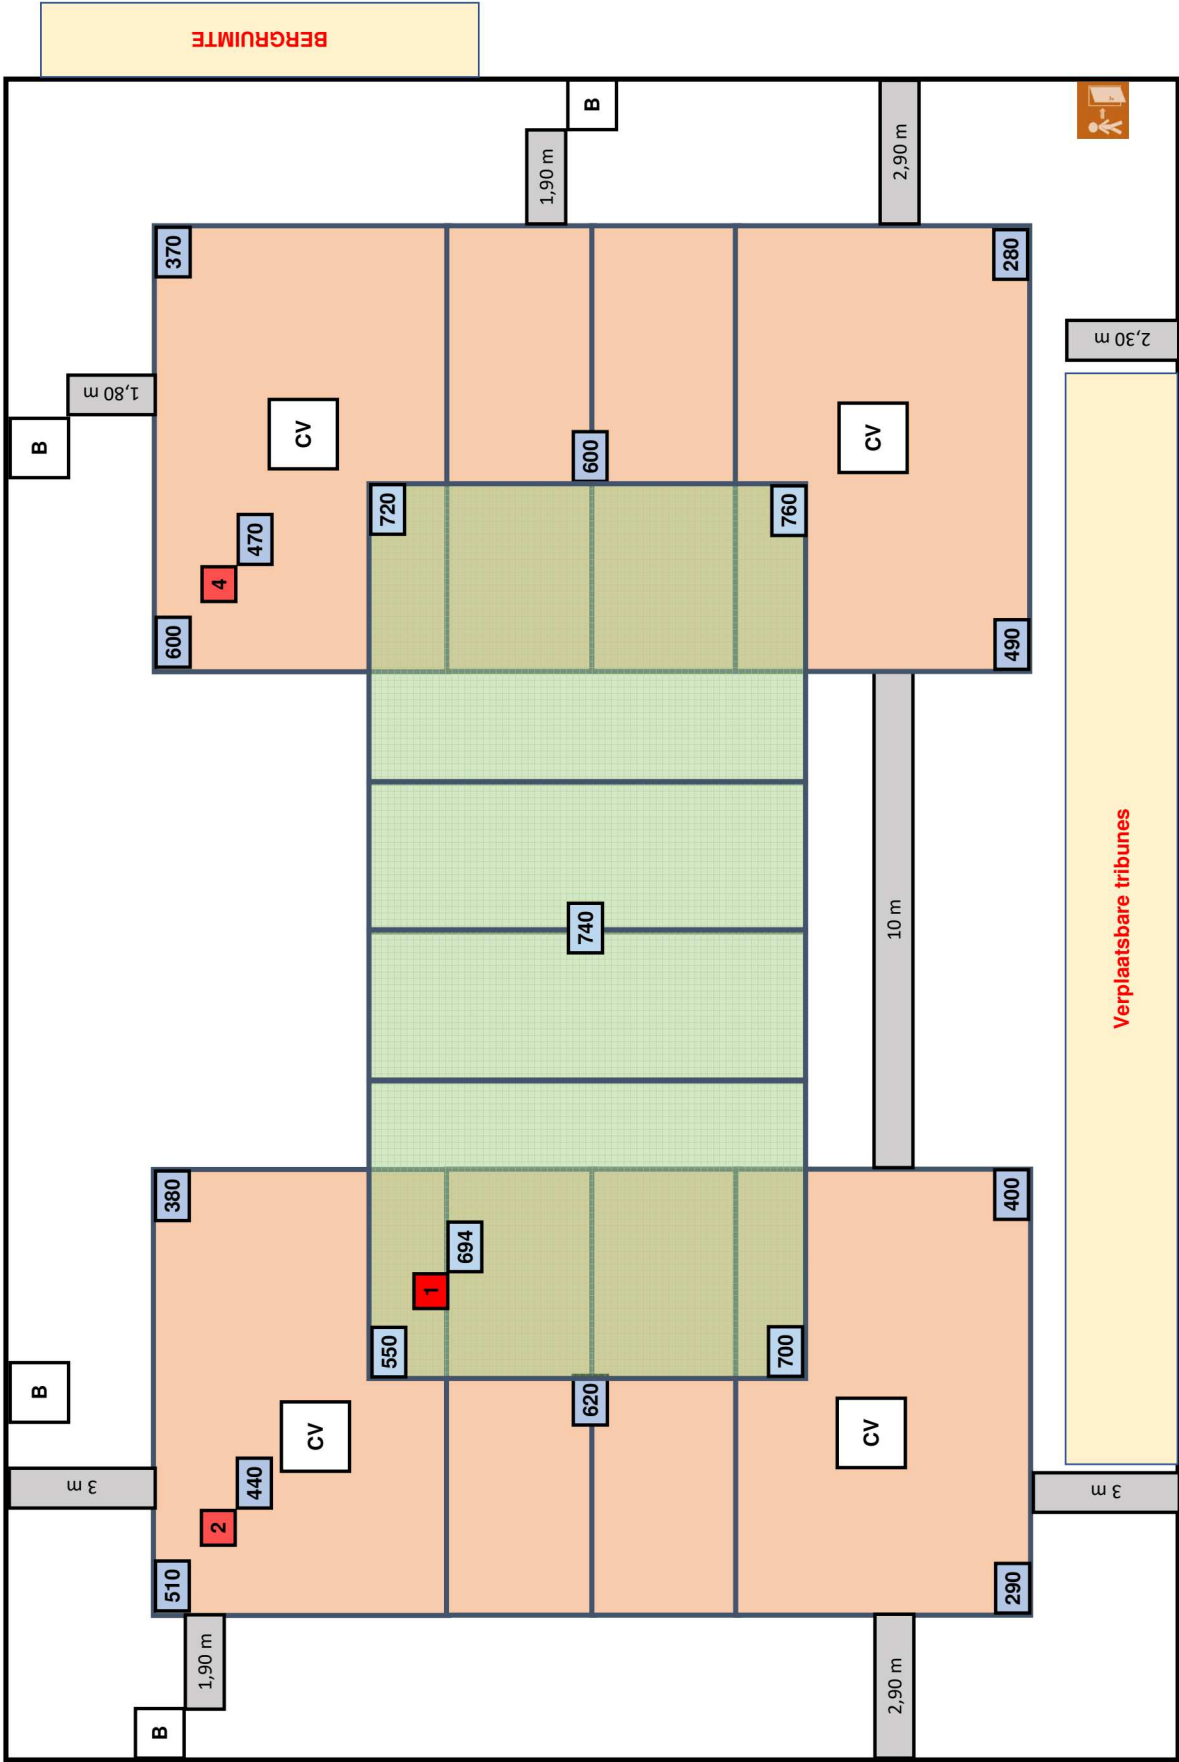

De verantwoordelijke,
Luc Van Rentergem

Code	Promo 1 H + D Promo 2 H	Promo 2 D Promo 3 H + D Jeugd Gewest	OMSCHRIJVING HOMOLOGATIECODES
1 Vrije zone	E	F	E : min. 1,5 m naast zijlijn en achter achterlijn F : min. 1 m naast zijlijn en achter achterlijn
2 Hoogte	C	D	C : min. 6,50 m D : min. 6,0 m
3 Verlichting	F	F	F : min. 250 lux
4 Vloer	B	B	B : harde ondergrond met bekleding zonder schokabsorberend vermogen
5 Lijnen	C	D	C : afbakeningslijnen met kruisende lijnen in andere kleuren D : afbakeningslijnen die samenvallen met lijnen andere sporten (blokken lijn)
6 Palen	B	B	B : Palen met een vaste lengte (2,55m) met verplaatsbare bevestigingspunten.
7 Platform scheidsr	B	B	B : Vast scheidsrechtersplatform met zitmogelijkheid
8 Kleedk spelers	B	B	B : afzonderlijke kleedkamer per ploeg, met gezamenlijke douches
9 Kleedk scheidsr	B	B	B : met enkel lavabo
10 EHBO	C	C	C : aanwezigheid van verbanddoos, verplicht aanwezig op het terrein
11 Verwarming	B	B	B : Minimum 10°C
12 Opw/strafzone	C	C	C : geen opwarmingszone beschikbaar, strafzone naast wisselbank.