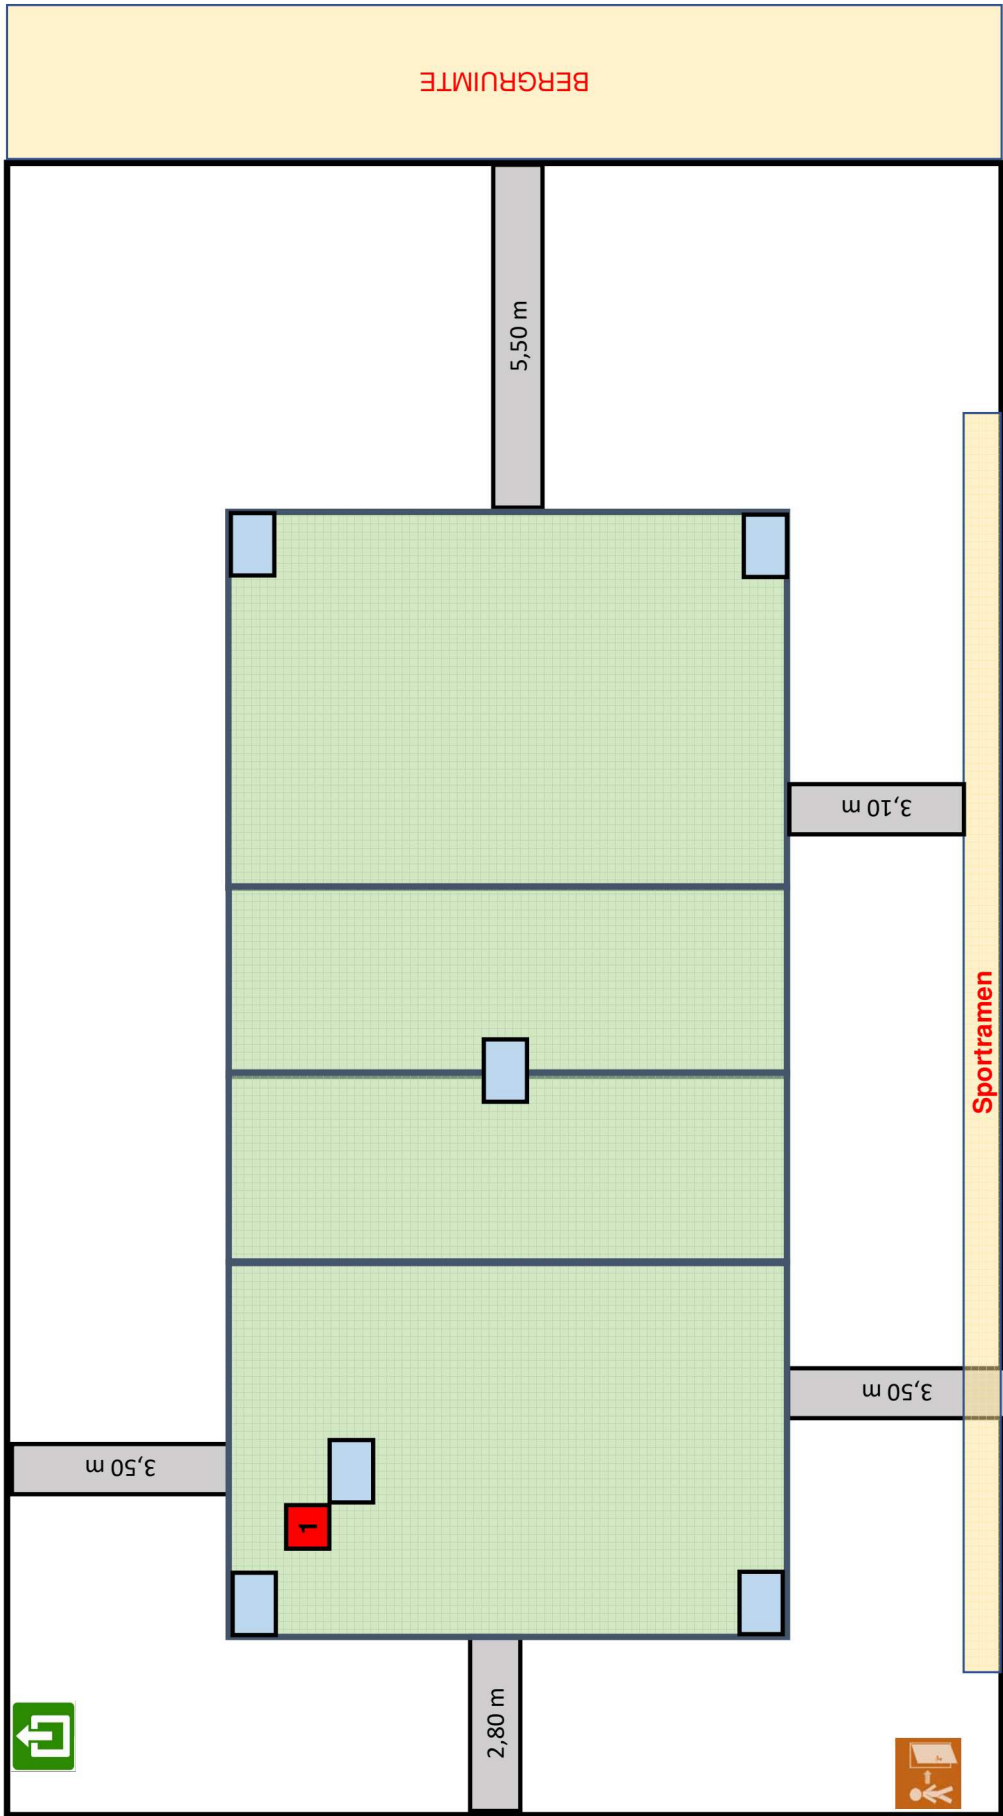

	Terrein 1
Homologatie t/m	Promo 1 H - 1 D
	Code
1-Vrije zone	D
2-Hoogte	B
3-Verlichting	D
4-Vloer	B
5-Lijnen	C
6-Paal/Zijlijn	B
7-SR stoel	B
8-Kleedk. Sp.	A/B
9-Kleedk. Sr.	A
10-EHBO	B
11-Verwarming	A
12 - Opw/Strafzone	C
Administratieve ruimte:	Tafel in berging zaal A

Code	Promo 1 H + D Promo 2 H	Promo 2 D Promo 3 H + D Jeugd Gewest	OMSCHRIJVING HOMOLOGATIECODES
1 Vrije zone	E	F	E : min. 1,5 m naast zijlijn en achter achterlijn F : min. 1 m naast zijlijn en achter achterlijn
2 Hoogte	C	D	C : min. 6,50 m D : min. 6,0 m
3 Verlichting	F	F	F : min. 250 lux
4 Vloer	B	B	B : harde ondergrond met bekleding zonder schokabsorberend vermogen
5 Lijnen	C	D	C : afbakeningslijnen met kruisende lijnen in andere kleuren D : afbakeningslijnen die samenvallen met lijnen andere sporten (blokken lijn)
6 Palen	B	B	B : Palen met een vaste lengte (2,55m) met verplaatsbare bevestigingspunten.
7 Platform scheidsr	B	B	B : Vast scheidsrechtersplatform met zitmogelijkheid
8 Kleedk spelers	B	B	B : afzonderlijke kleedkamer per ploeg, met gezamenlijke douches
9 Kleedk scheidsr	B	B	B : met enkel lavabo
10 EHBO	C	C	C : aanwezigheid van verbanddoos, verplicht aanwezig op het terrein
11 Verwarming	B	B	B : Minimum 10°C
12 Opw/strafzone	C	C	C : geen opwarmingszone beschikbaar, strafzone naast wisselbank.